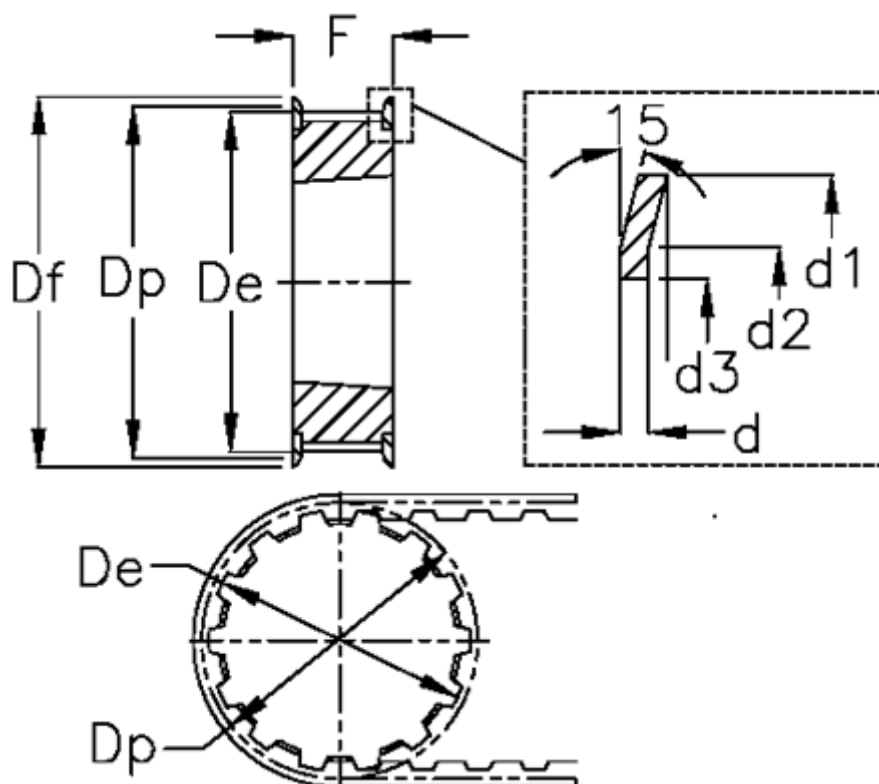

Varenummer: 604134036075
 Beskrivelse: Tandremskive for taperbøsning
 36 L 075 TL 1108

Mål

Bredde	= L 075	Dp	= 109.15
d	= 1.5	F	= 25
d1	= 115	Flangetype	= F37
d2	= 109	For taperbøsning	= 1610
d3	= 94	Max boring	= 42
De	= 108.39	S	= 25
Deling (tomme)	= 3/8	Tandantal	= 36
Df	= 115	Vægt	= 1.2